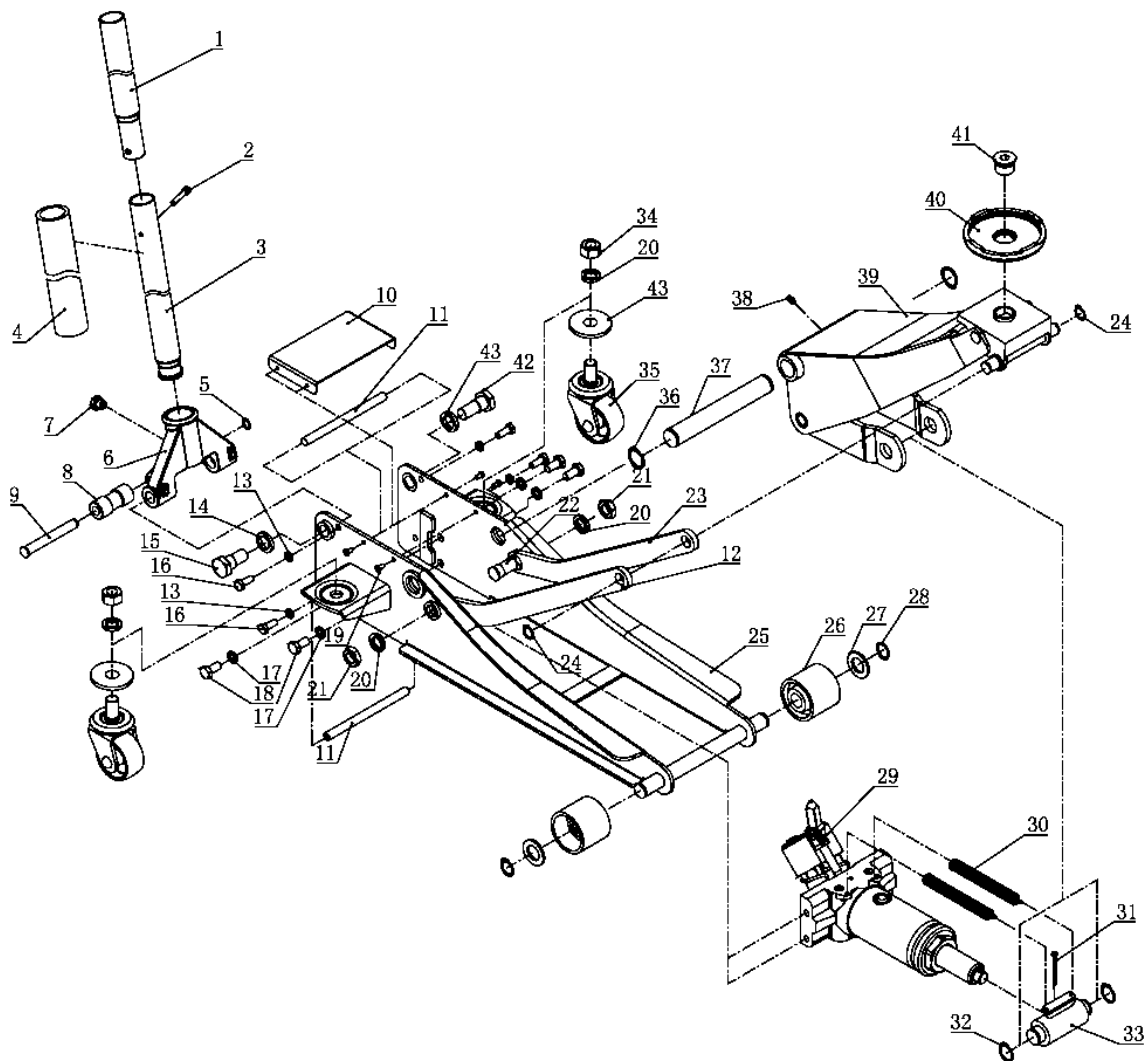

СПИСОК ЗАПАСНЫХ ЧАСТЕЙ

Домкрат подкатной гаражный на 3 т
(75/505 мм) арт. XRD0375

Конфиденциально

1

3/21

Артикул для заказа образуется из номера (NO) и названия модели оборудования, например: *1_XRD0375

NO	Description	Описание	Кол-во, шт.
1	Upper Handle	Часть рычага верхняя	1
2	Bolt	Болт	1
3	Lower Handle	Часть рычага нижняя	1
4	Handle Foam	Рукоятка из вспененного материала	1
5	Ring	Кольцо	1
6	Handle Socket	Держатель рычага	1
7	Screw	Винт	1
8	Roller Wheel	Ролик	1
9	Pin	Штифт	1
10	Cover Plate	Крышка	1

СПИСОК ЗАПАСНЫХ ЧАСТЕЙ

Домкрат подкатной гаражный на 3 т
(75/505 мм) арт. XRD0375

Конфиденциально

2

3/21

Артикул для заказа образуется из номера (NO) и названия модели оборудования, например: *1_XRD0375

11	Limiting Bar	Планка ограничительная	2
12	Right adjustment plate	Пластина регулировочная правая	1
13	Lock Washer	Шайба стопорная	4
14	Lock Washer	Шайба стопорная	1
15	Bolt	Болт	1
16	Bolt	Болт	4
17	Lock Washer	Шайба стопорная	4
18	Bolt	Болт	4
19	Screw	Винт	4
20	Lock Washer	Шайба стопорная	4
21	Nut	Гайка	2
22	Screw	Винт	2
23	Left adjustment plate	Пластина регулировочная левая	1
24	Ring	Кольцо	2
25	Frame	Рама	1
26	Wheel	Колесо	2
27	Washer	Шайба	2
28	Ring	Кольцо	2
29	Pump	Насос	1
30	Spring	Пружина	2
31	Cotter Pin	Шплинт	1
32	Ring	Кольцо	2
33	Top Bar	Блок верхний	1
34	Nut	Гайка	2
35	Wheel	Колесо	2
36	Ring	Кольцо	2
37	Axle	Ось	1
38	Oil Cup	Пресс-масленка	1
39	Lifting Arm	Рычаг подъемный	1
40	Saddle	Седло	1
41	Screw	Винт	1
42	Bolt	Болт	1
43	Lock Washer	Шайба стопорная	1